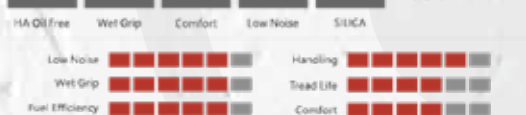

NS-20

Series	Inch	Size	Load Index	Speed Index	Rim Wdth (Inch)	OD (mm)	SW (mm)	EU TIRE LABEL			
								RRC	Wet Grip	Noise Value (dB)	Noise Class
45"	18	255/45R18	103(XL)	H	8,5	687	255			N/A	
50"	17	225/50R17	94	V	7	658	233	E	C	72	3
55"	17	235/55R17	103(XL)	H	7,5	690	245	E	C	72	2
55"	17	215/55R17	94	V	7	668	226	E	C	71	2