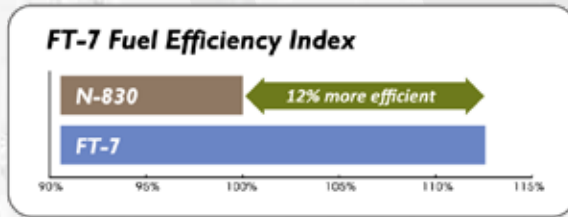

ESTOVAN

www.estovan.com

NANKANG
FREE YOUR WAY

Rollnex

RT

Series	Inch	Size	Load Index	Speed Index	Rim Wdth (Inch)	OD (mm)	SW (mm)	RRC	EU TIRE LABEL		
									Wet Grip	Noise Value (dB)	Noise Class
75	16"	LT245/75R16	126/123	N	8	834	286		N/A		
75	16"	LT265/75R16	123/120	Q	7,5	804	267		N/A		
70	16"	245/70R16	111	S	7	750	248		N/A		
60"	18"	LT265/60R18	119/116	Q	8,0	775	272		N/A		