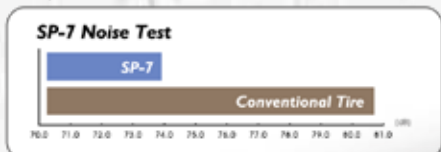

ESTOVAN

www.estovan.com

NANKANG

FREE YOUR WAY

Rollnex

SP-7

Series	Inch	Size	Load Index	Speed Index	Rim Wdth (Inch)	OD (mm)	SW (mm)	EU TIRE LABEL			
								RRC	Wet Grip	Noise Value (dB)	Noise Class
40"	24	295/40R24	114(XL)	V	10,5	846	301	E*	B	72	1
40"	22	305/40R22	114(XL)	V	11	803	313	E	B	72	1
45"	22	305/45R22	118(XL)	V	10	833	303	E	B	72	1
45"	20	295/45R20	114(XL)	H	10	774	296	E	B	72	1
45"	20	275/45R20	110(XL)	H/V	9	756	273	E	B	72	2
50"	20	305/50R20	120(XL)	H	9,5	814	316	E	B	72	1
50"	20	285/50R20	116(XL)	V	9	794	297	E	B	72	1
50"	20	255/50ZR20	109(XL)	Y	8	764	265	E	B	73	2
50"	15	P295/50R15	108(OW)	S	9,5	677	309	E	B	72	2
55"	20	275/55R20	117(XL)	H	8,5	810	284	E	B	72	2
55"	18	253/55R18	104(XL)	V	7,5	715	245	E	B	72	2
55"	18	225/55R18	98	V	7	705	233	E	B	71	2
60"	18	255/60R18	112(XL)	V	7,5	763	260	E	B	73	2
60"	18	245/60R18	105	H	7	751	248	E	B	71	2
60"	17	275/60R17	110	T	8	762	279	E	B	72	2
60"	17	225/60R17	99	H	6,5	702	228	E	B	71	2
60"	15	275/60R15	107(OW)	H	8	711	279			N/A	
60"	15	275/60R15	107	H	8	711	279	E	B	72	2
60"	15	255/60R15	102(OW)	H	7,5	687	260			N/A	
60"	15	255/60R15	102	H	7,5	687	260	E	B	72	2
65"	17	265/65R17	112	H	8	776	272	E	B	72	2
65"	17	225/65R17	102	V	6,5	724	228	E	B	71	2
65"	16	215/65R16	102(XL)	V	6,5	686	221	E	B	72	2
70"	16	265/70R16	112	S	8	778	272	E	B	72	2
70"	15	235/70R15	103	T	7	711	240	E	B	71	2