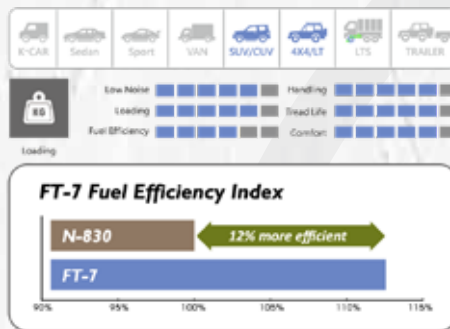

ESTOVAN

www.estovan.com

NANKANG
FREE YOUR WAY

Rollnex